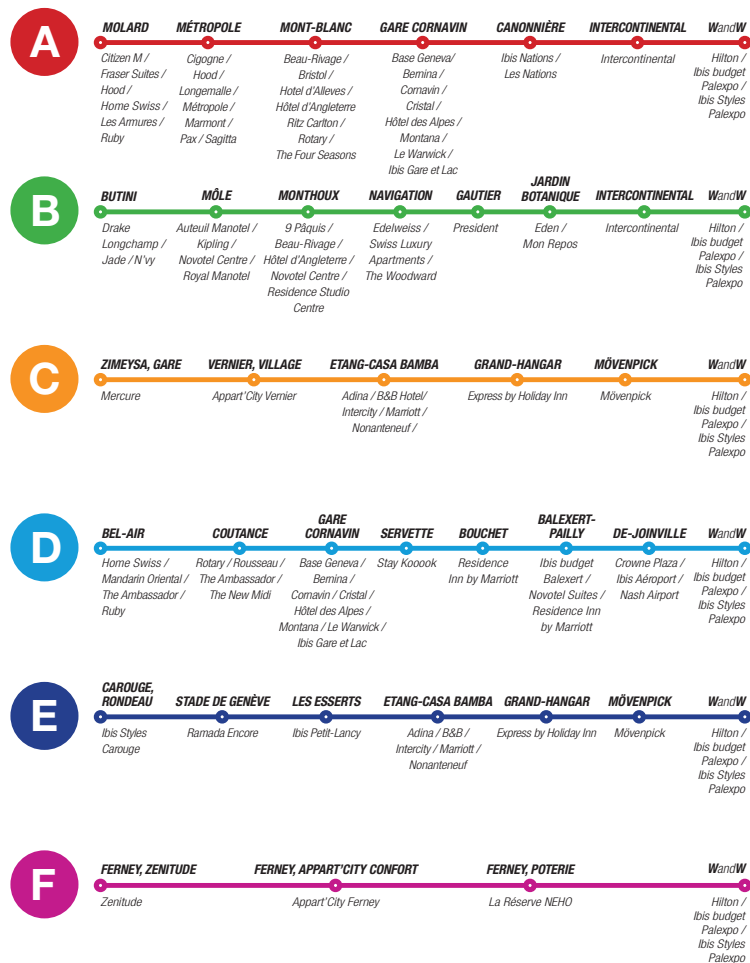

SHUTTLES STOPS