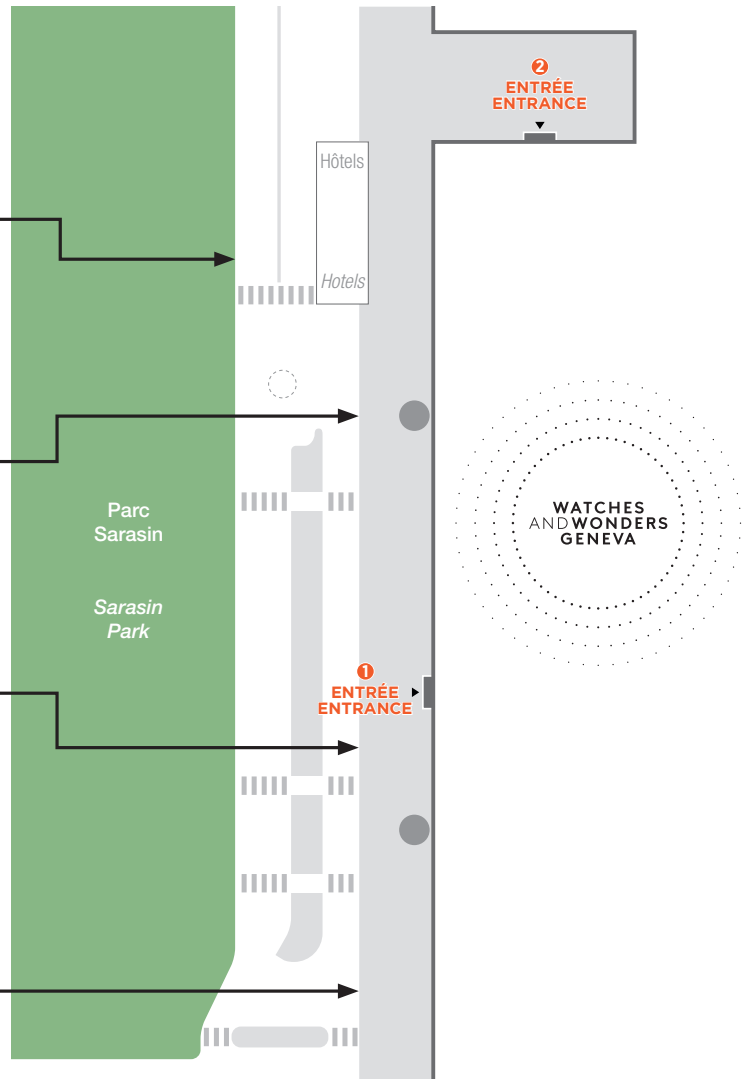

ACCÈS NAVETTES / BOARDING POINTS

NAVETTES 1 - 11 + NAVETTE AÉROPORT
SHUTTLES 1 - 11 + AIRPORT SHUTTLE

NAVETTES P48 ET P49
P48 AND P49 SHUTTLES

NAVETTES A - F
SHUTTLES A - F

TAXI
TAXI

Services de navettes entre Palexpo et les hôtels. Shuttle services between Palexpo and the hotels.