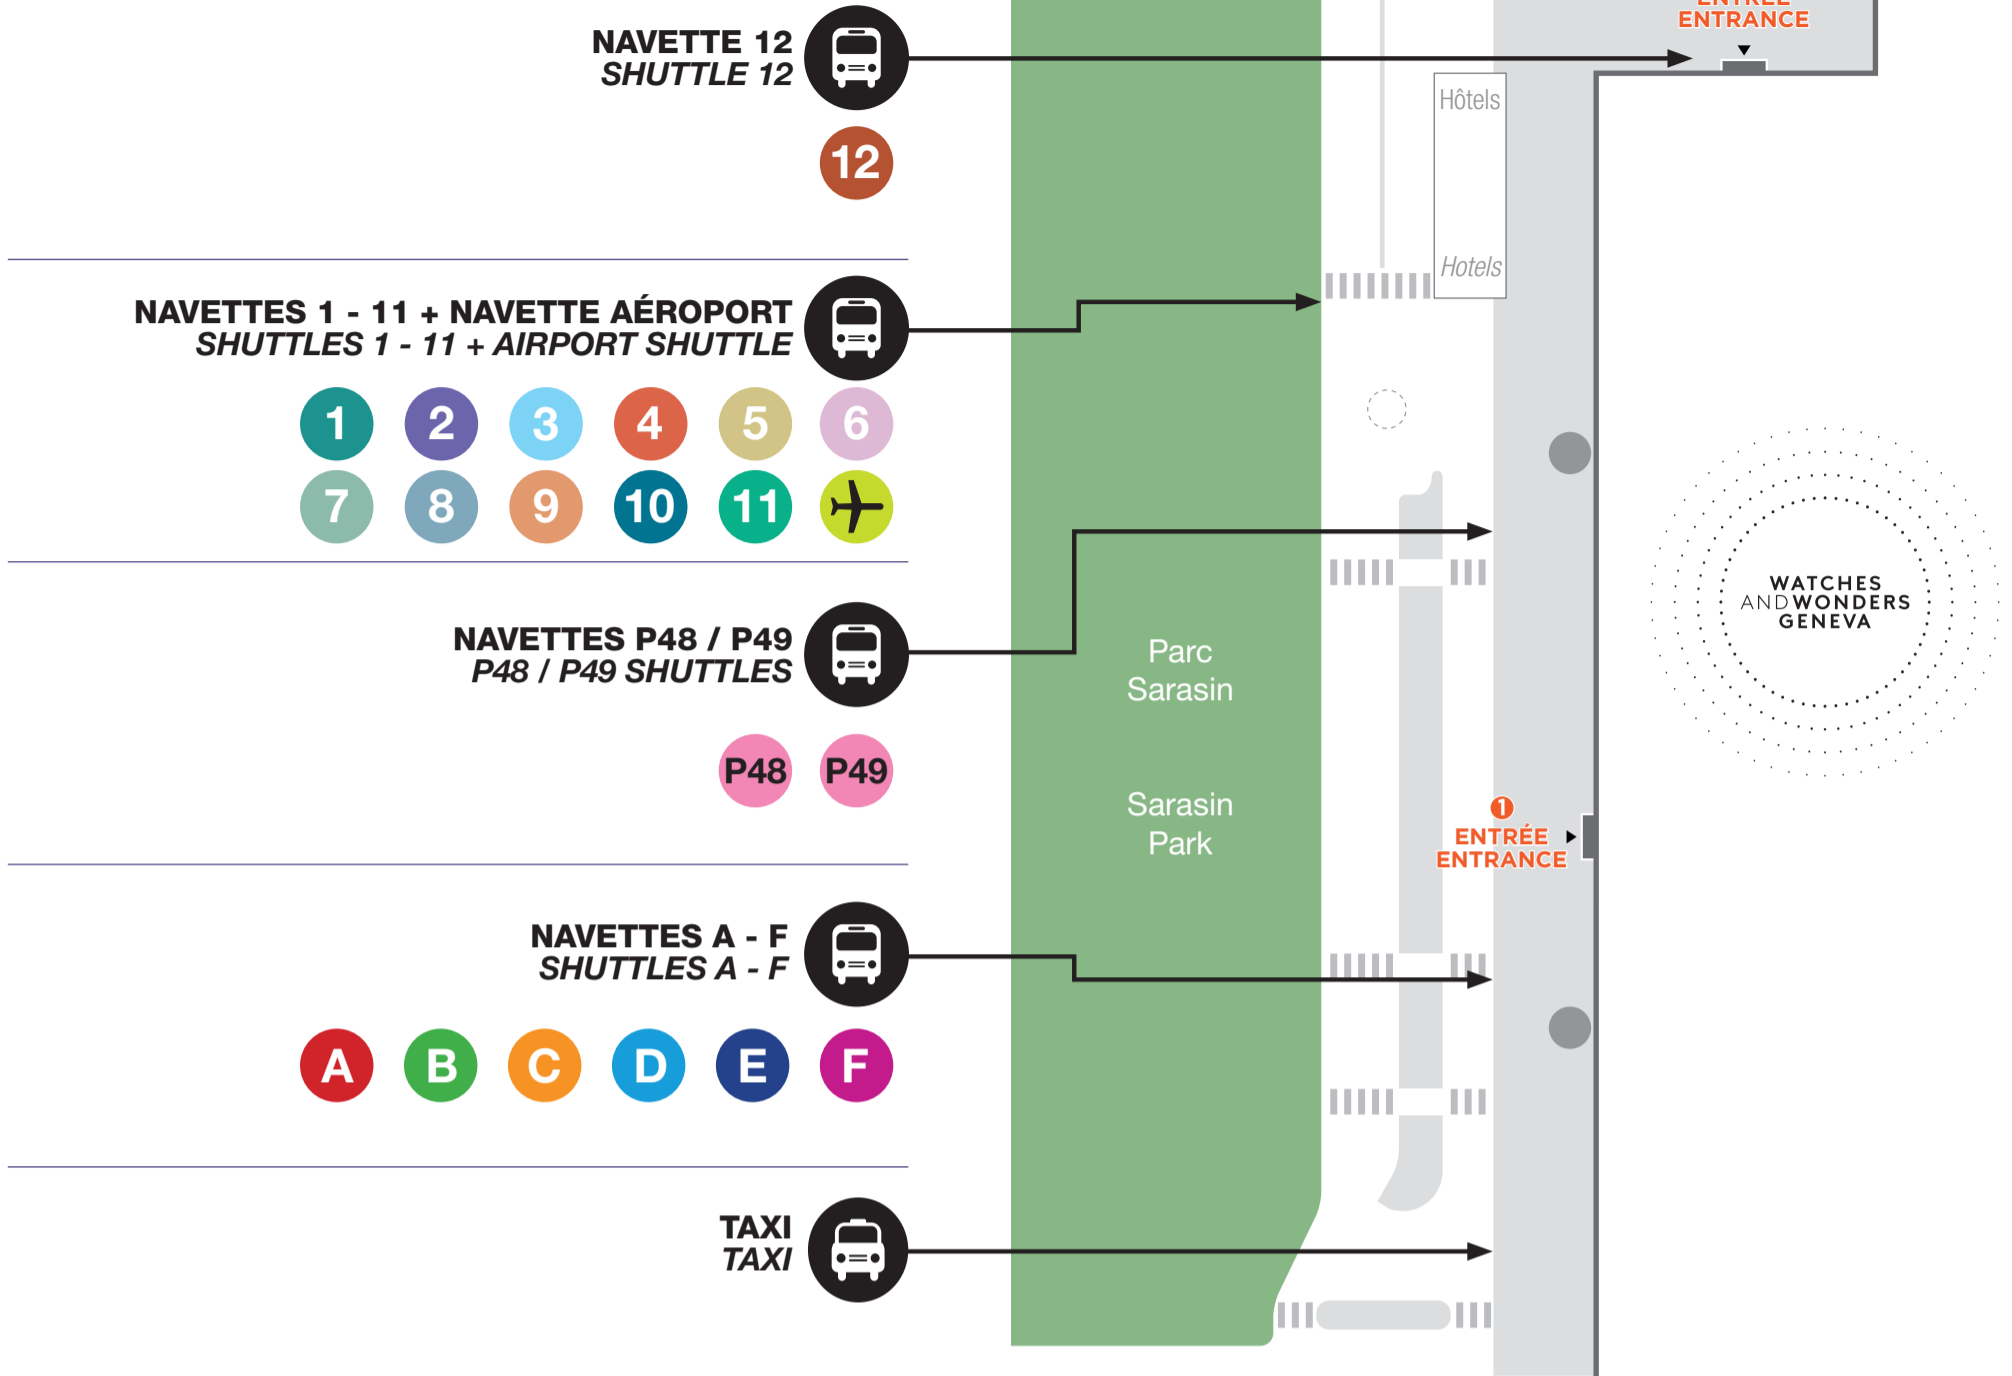

ACCÈS NAVETTES / BOARDING POINTS