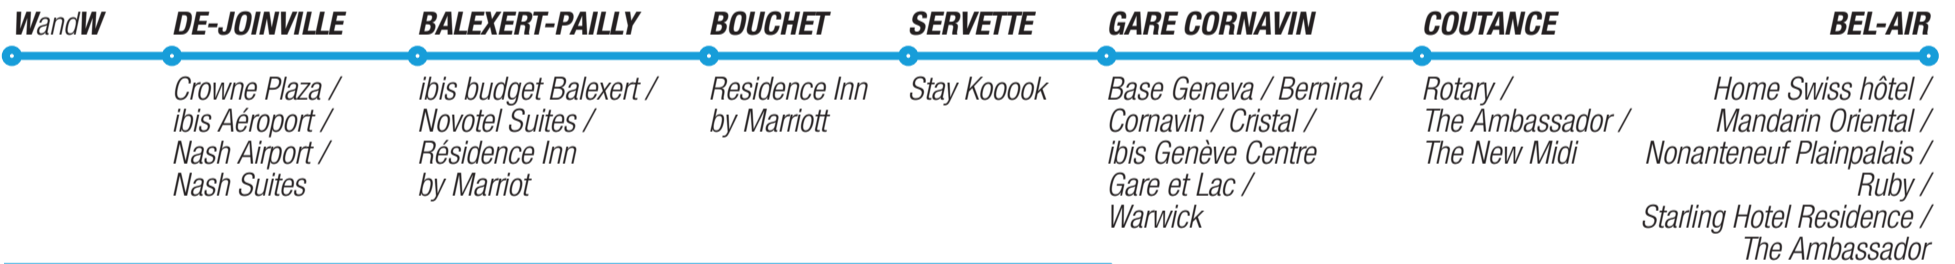

HORAIRES NAVETTES 14 AVRIL – 17 AVRIL / SHUTTLE SCHEDULES 14 APRIL – 17 APRIL
Watches and Wonders > BEL-AIR

PALEXPO - WandW	10:00	10:30	11:00	11:30	12:00	12:30	13:00	13:30	14:00	14:30	15:00	15:30	16:00	16:30	16:40	16:50	17:00	17:10	17:20	17:30	17:40	17:50	18:00	18:10	18:20	18:30	18:40	18:50	19:00	19:10	19:20	19:30	19:40	19:50	20:00
De-Joinville	10:06	10:36	11:06	11:36	12:06	12:36	13:06	13:36	14:06	14:36	15:06	15:36	16:06	16:36	16:46	16:56	17:06	17:16	17:26	17:36	17:46	17:56	18:06	18:16	18:26	18:36	18:46	18:56	19:06	19:16	19:26	19:36	19:46	19:56	20:06
Balexert-Pailly	10:10	10:40	11:10	11:40	12:10	12:40	13:10	13:40	14:10	14:40	15:10	15:40	16:10	16:40	16:50	17:00	17:10	17:20	17:30	17:40	17:50	18:00	18:10	18:20	18:30	18:40	18:50	19:00	19:10	19:20	19:30	19:40	19:50	20:00	20:10
Bouchet	10:13	10:43	11:13	11:43	12:13	12:43	13:13	13:43	14:13	14:43	15:13	15:43	16:13	16:43	16:53	17:03	17:13	17:23	17:33	17:43	17:53	18:03	18:13	18:23	18:33	18:43	18:53	19:03	19:13	19:23	19:33	19:43	19:53	20:03	20:13
Servette	10:18	10:48	11:18	11:48	12:18	12:48	13:18	13:48	14:18	14:48	15:18	15:48	16:18	16:48	16:58	17:08	17:18	17:28	17:38	17:48	17:58	18:08	18:18	18:28	18:38	18:48	18:58	19:08	19:18	19:28	19:38	19:48	19:58	20:08	20:18
Gare Cornavin	10:22	10:52	11:22	11:52	12:22	12:52	13:22	13:52	14:22	14:52	15:22	15:52	16:22	16:52	17:02	17:12	17:22	17:32	17:42	17:52	18:02	18:12	18:22	18:32	18:42	18:52	19:02	19:12	19:22	19:32	19:42	19:52	20:02	20:12	20:22
Coutance	10:25	10:55	11:25	11:55	12:25	12:55	13:25	13:55	14:25	14:55	15:25	15:55	16:25	16:55	17:05	17:15	17:25	17:35	17:45	17:55	18:05	18:15	18:25	18:35	18:45	18:55	19:05	19:15	19:25	19:35	19:45	19:55	20:05	20:15	20:25
Bel-Air	10:27	10:57	11:27	11:57	12:27	12:57	13:27	13:57	14:27	14:57	15:27	15:57	16:27	16:57	17:07	17:17	17:27	17:37	17:47	17:57	18:07	18:17	18:27	18:37	18:47	18:57	19:07	19:17	19:27	19:37	19:47	19:57	20:07	20:17	20:27

HORAIRES NAVETTES 18 AVRIL – 19 AVRIL / SHUTTLE SCHEDULES 18 APRIL – 19 APRIL
Watches and Wonders > BEL-AIR

PALEXPO - WandW	10:00	10:30	11:00	11:30	12:00	12:30	13:00	13:30	14:00	14:30	15:00	15:30	16:00	16:30	16:45	17:00	17:15	17:30	17:45	18:00	18:15	18:30	18:45	19:00	19:15	19:30	19:45	20:00
De-Joinville	10:06	10:36	11:06	11:36	12:06	12:36	13:06	13:36	14:06	14:36	15:06	15:36	16:06	16:36	16:51	17:06	17:21	17:36	17:51	18:06	18:21	18:36	18:51	19:06	19:21	19:36	19:51	20:06
Balexert-Pailly	10:10	10:40	11:10	11:40	12:10	12:40	13:10	13:40	14:10	14:40	15:10	15:40	16:10	16:40	16:55	17:10	17:25	17:40	17:55	18:10	18:25	18:40	18:55	19:10	19:25	19:40	19:55	20:10
Bouchet	10:13	10:43	11:13	11:43	12:13	12:43	13:13	13:43	14:13	14:43	15:13	15:43	16:13	16:43	16:58	17:13	17:28	17:43	17:58	18:13	18:28	18:43	18:58	19:13	19:28	19:43	19:58	20:13
Servette	10:18	10:48	11:18	11:48	12:18	12:48	13:18	13:48	14:18	14:48	15:18	15:48	16:18	16:48	17:03	17:18	17:33	17:48	18:03	18:18	18:33	18:48	19:03	19:18	19:33	19:48	20:03	20:18