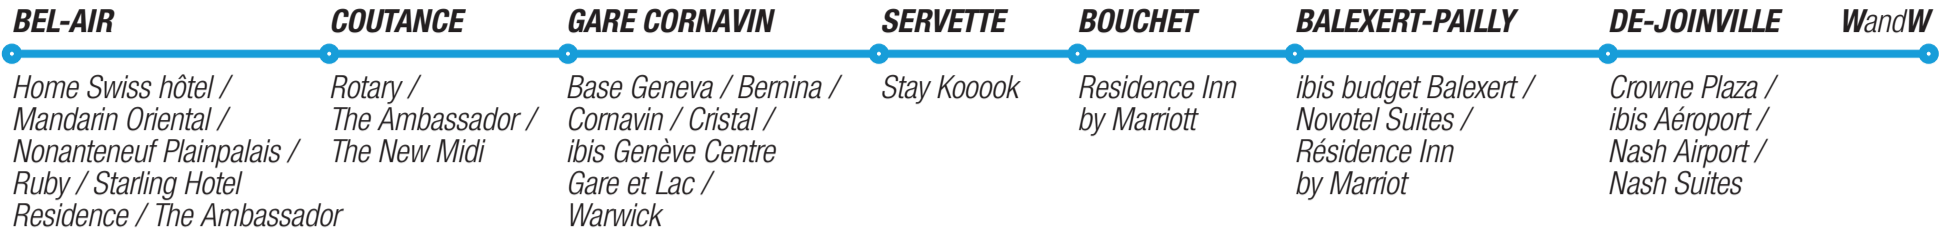

HORAIRES NAVETTES 14 AVRIL – 17 AVRIL / SHUTTLE SCHEDULES 14 APRIL – 17 APRIL
BEL-AIR > Watches and Wonders

Bel-Air	06:30	07:00	07:10	07:20	07:30	07:40	07:50	08:00	08:10	08:20	08:30	08:40	08:50	09:00	09:10	09:20	09:30	09:40	09:50	10:00	10:28	10:58	11:28	11:58	12:28	12:58	13:28	13:58	14:28	14:58	15:28	15:58	16:28	16:58
Coutance	06:33	07:03	07:13	07:23	07:33	07:43	07:53	08:03	08:13	08:23	08:33	08:43	08:53	09:03	09:13	09:23	09:33	09:43	09:53	10:03	10:31	11:01	11:31	12:01	12:31	13:01	13:31	14:01	14:31	15:01	15:31	16:01	16:31	17:01
Gare Cornavin	06:36	07:06	07:16	07:26	07:36	07:46	07:56	08:06	08:16	08:26	08:36	08:46	08:56	09:06	09:16	09:26	09:36	09:46	09:56	10:06	10:34	11:04	11:34	12:04	12:34	13:04	13:34	14:04	14:34	15:04	15:34	16:04	16:34	17:04
Servette	06:41	07:11	07:21	07:31	07:41	07:51	08:01	08:11	08:21	08:31	08:41	08:51	09:01	09:11	09:21	09:31	09:41	09:51	10:01	10:11	10:39	11:09	11:39	12:09	12:39	13:09	13:39	14:09	14:39	15:09	15:39	16:09	16:39	17:09
Bouchet	06:47	07:17	07:27	07:37	07:47	07:57	08:07	08:17	08:27	08:37	08:47	08:57	09:07	09:17	09:27	09:37	09:47	09:57	10:07	10:17	10:45	11:15	11:45	12:15	12:45	13:15	13:45	14:15	14:45	15:15	15:45	16:15	16:45	17:15
Balexert-Pailly	06:49	07:19	07:29	07:39	07:49	07:59	08:09	08:19	08:29	08:39	08:49	08:59	09:09	09:19	09:29	09:39	09:49	09:59	10:09	10:19	10:47	11:17	11:47	12:17	12:47	13:17	13:47	14:17	14:47	15:17	15:47	16:17	16:47	17:17
De-Joinville	06:54	07:24	07:34	07:44	07:54	08:04	08:14	08:24	08:34	08:44	08:54	09:04	09:14	09:24	09:34	09:44	09:54	10:04	10:14	10:24	10:52	11:22	11:52	12:22	12:52	13:22	13:52	14:22	14:52	15:22	15:52	16:22	16:52	17:22
PALEXPO - WandW	06:59	07:29	07:39	07:49	07:59	08:09	08:19	08:29	08:39	08:49	08:59	09:09	09:19	09:29	09:39	09:49	09:59	10:09	10:19	10:29	10:57	11:27	11:57	12:27	12:57	13:27	13:57	14:27	14:57	15:27	15:57	16:27	16:57	17:27

HORAIRES NAVETTES 18 AVRIL – 19 AVRIL / SHUTTLE SCHEDULES 18 APRIL – 19 APRIL
BEL-AIR > Watches and Wonders